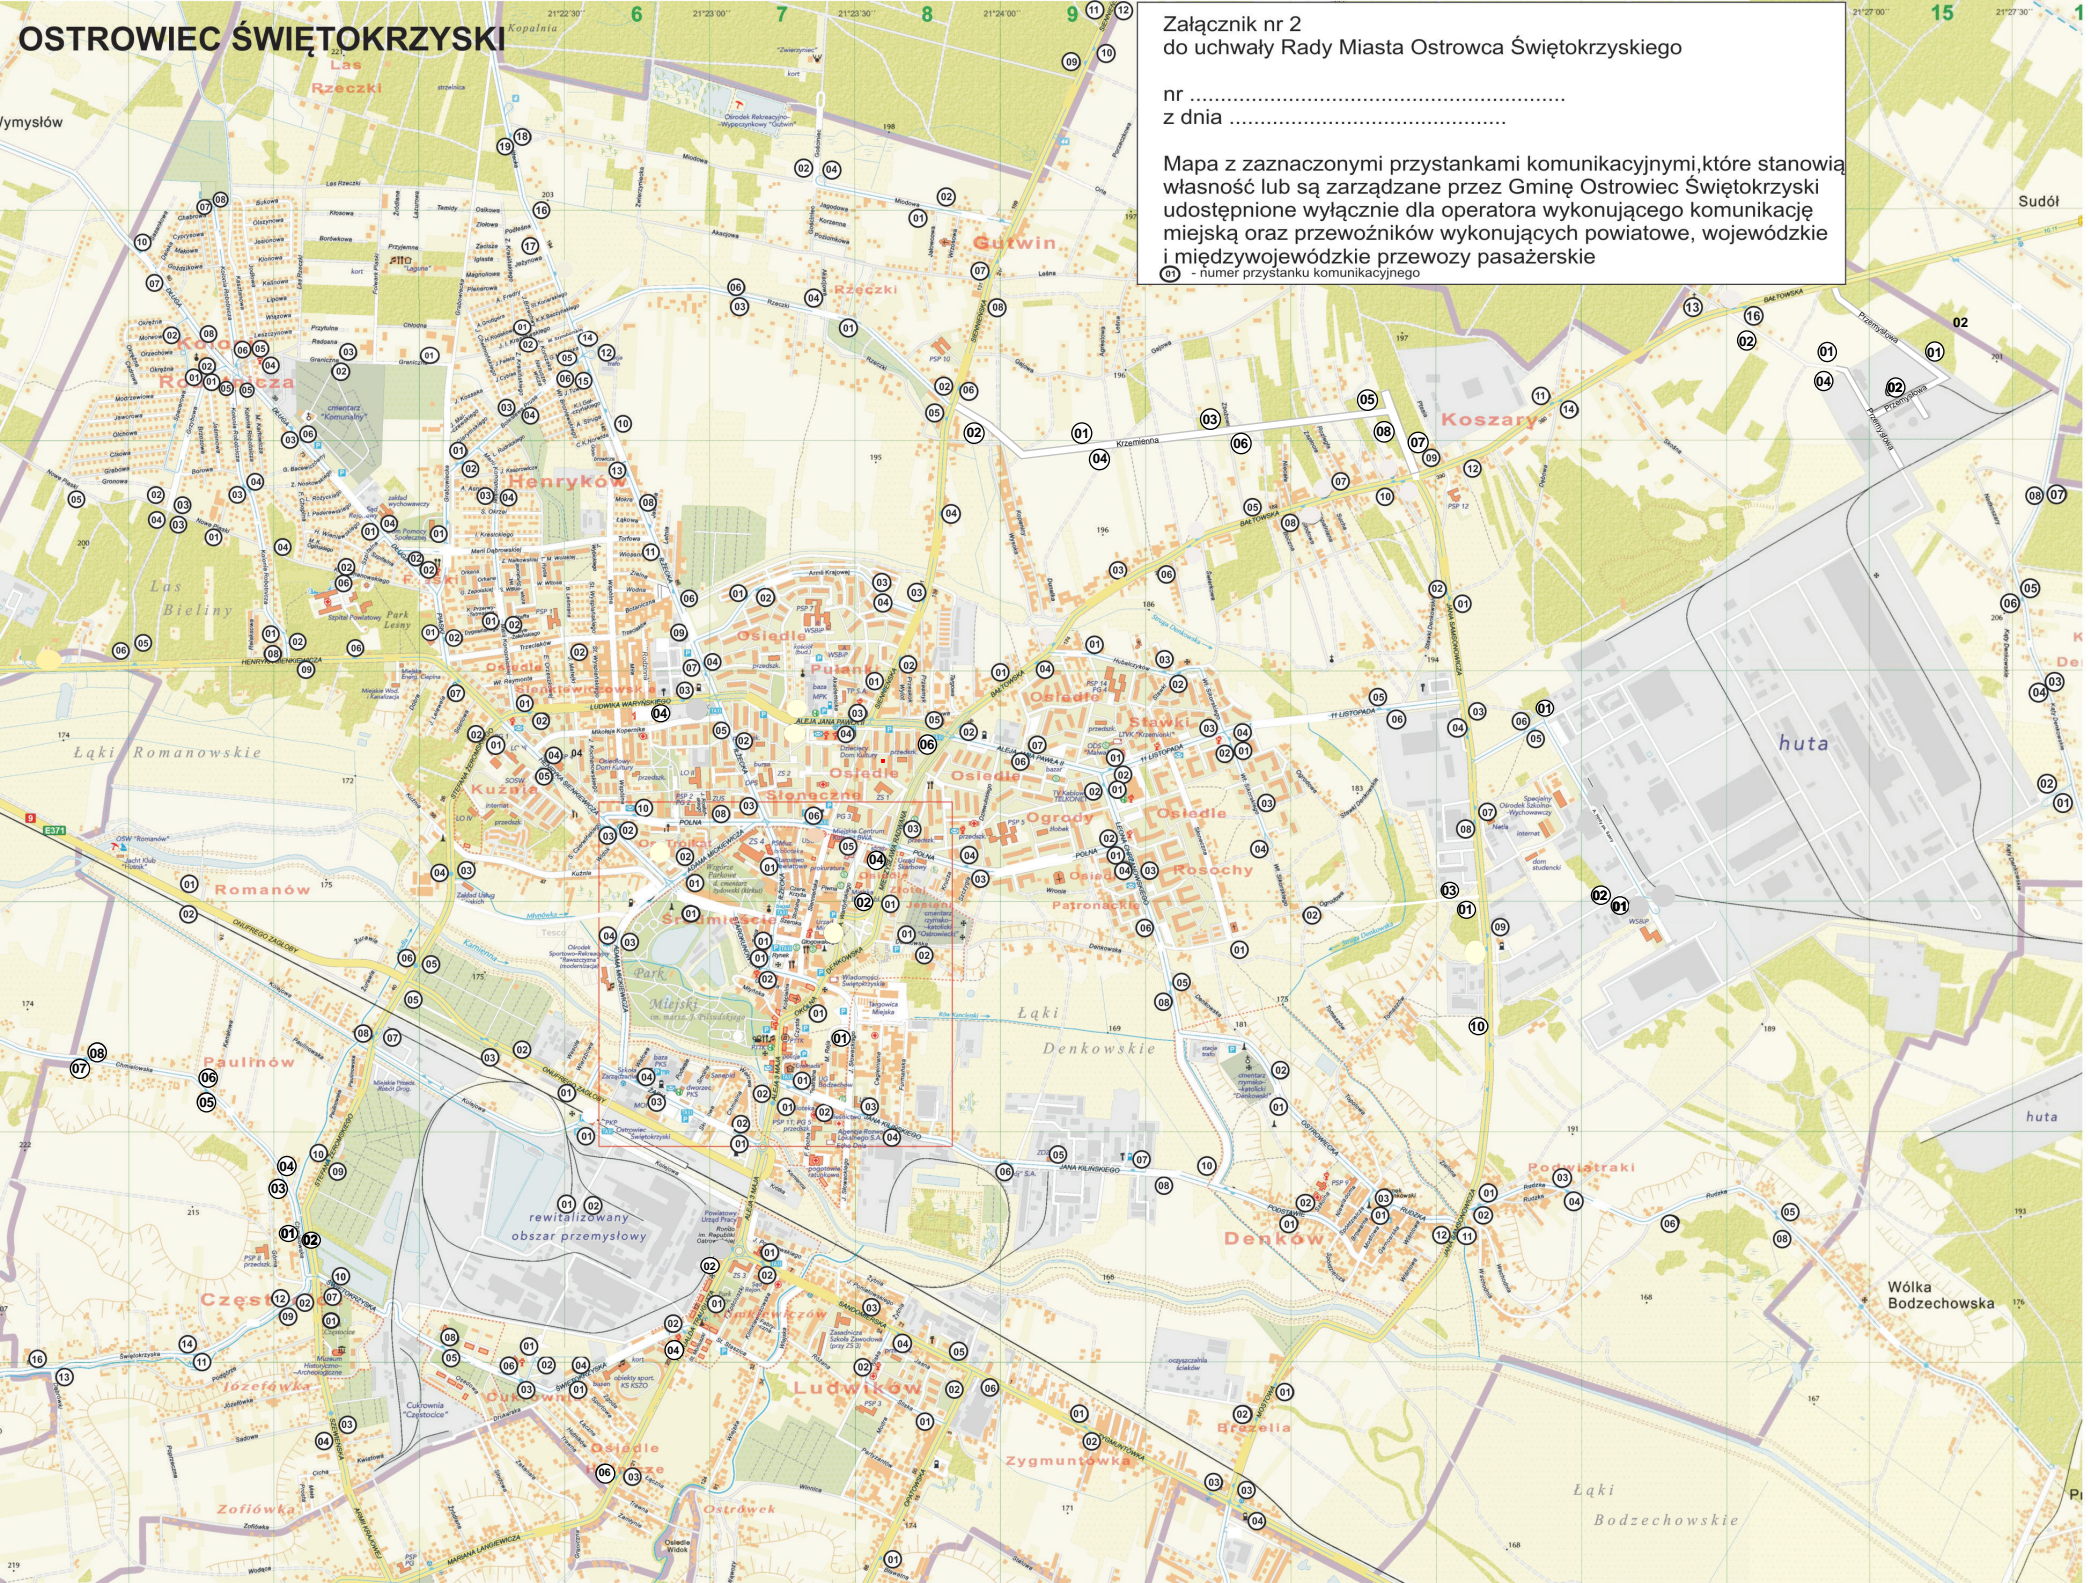

OSTROWIEC ŚWIĘTOKRZYSKI

Załącznik nr 2 do uchwały Rady Miasta Ostrowca Świętokrzyskiego

nr .....
z dnia .....

Mapa z zaznaczonymi przystankami komunikacyjnymi, które stanowią własność lub są zarządzane przez Gminę Ostrowiec Świętokrzyski udostępnione wyłącznie dla operatora wykonującego komunikację miejską oraz przewoźników wykonujących powiatowe, wojewódzkie i międzywojewódzkie przewozy pasażerskie
01 - numer przystanku komunikacyjnego