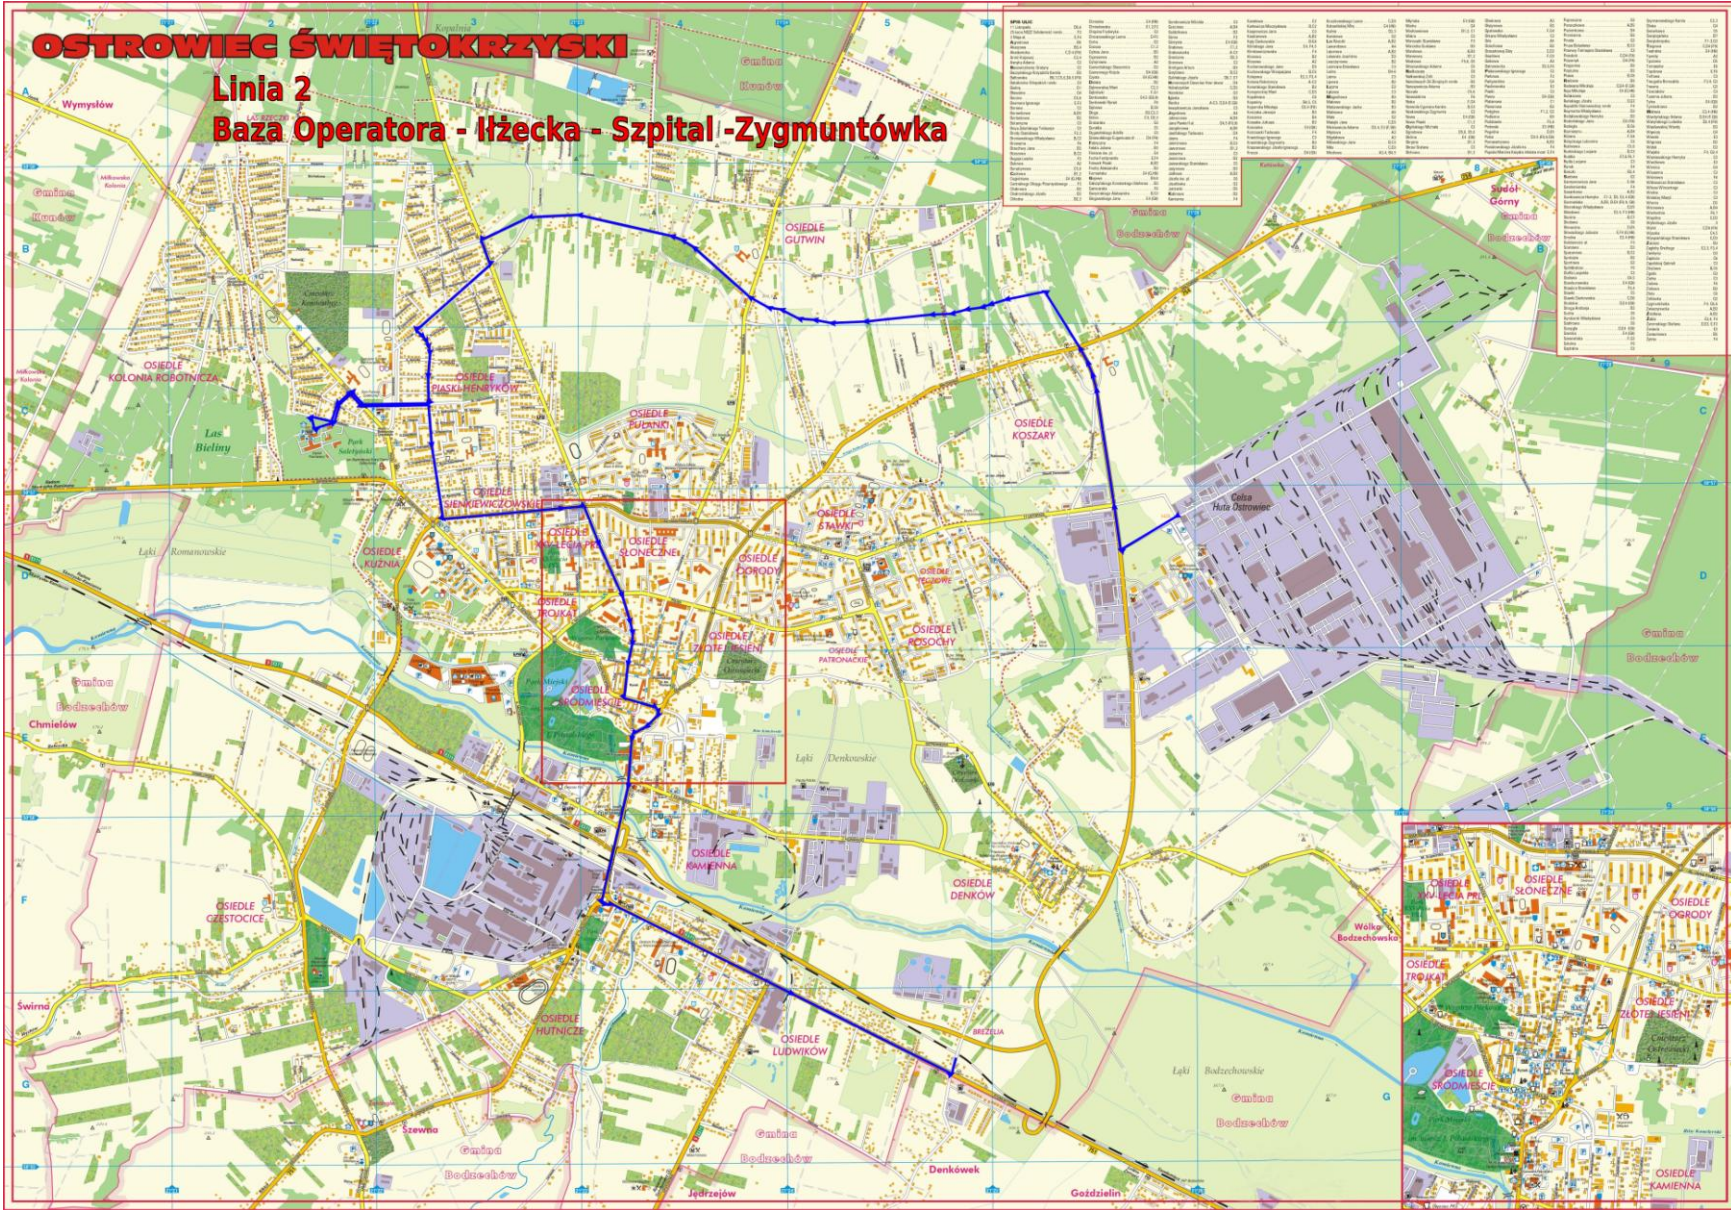

OSTROWIEC ŚWIĘTOKRZYSKI

Linia 1

Baza Operatora - Kolonia Robotnicza - Paulinów

OSTROWIEC ŚWIĘTOKRZYSKI

Linia 2 Baza Operatora - Iłżecka - Szpital - Zyguntówka

OSIEDLE		Kilometr		Prędkość		Czas przejazdu	
Nazwa	Adres	Start	Stop	km/h	min	sec	min
OSIEDLE KOLONIA ROBOTNICZA
OSIEDLE IŁŻECKA
OSIEDLE SZPITALA
OSIEDLE ZYGUNTÓWKA

OSTROWIEC ŚWIĘTOKRZYSKI

Linia 8 Miodowa - Żabia - Miodowa

OSTROWIEC ŚWIĘTOKRZYSKI

Linia 9 Szpital - Kąty Denkowskie

nr linii	nr przystanku	nazwa przystanku	odległość (m)	nr linii	nr przystanku	nazwa przystanku	odległość (m)
9	1	Szpital	0	9	1	Szpital	0
9	2	Osiedle Sienkiewiczowskie	150	9	2	Osiedle Sienkiewiczowskie	150
9	3	Osiedle Słoneczne	300	9	3	Osiedle Słoneczne	300
9	4	Osiedle Porodowy	450	9	4	Osiedle Porodowy	450
9	5	Osiedle Prokaj	600	9	5	Osiedle Prokaj	600
9	6	Osiedle Kamieńna	750	9	6	Osiedle Kamieńna	750
9	7	Osiedle Hutnicze	900	9	7	Osiedle Hutnicze	900
9	8	Osiedle Ludwików	1050	9	8	Osiedle Ludwików	1050
9	9	Osiedle Denków	1200	9	9	Osiedle Denków	1200
9	10	Osiedle Kozary	1350	9	10	Osiedle Kozary	1350
9	11	Osiedle Glutwin	1500	9	11	Osiedle Glutwin	1500
9	12	Osiedle Kąty Denkowskie	1650	9	12	Osiedle Kąty Denkowskie	1650