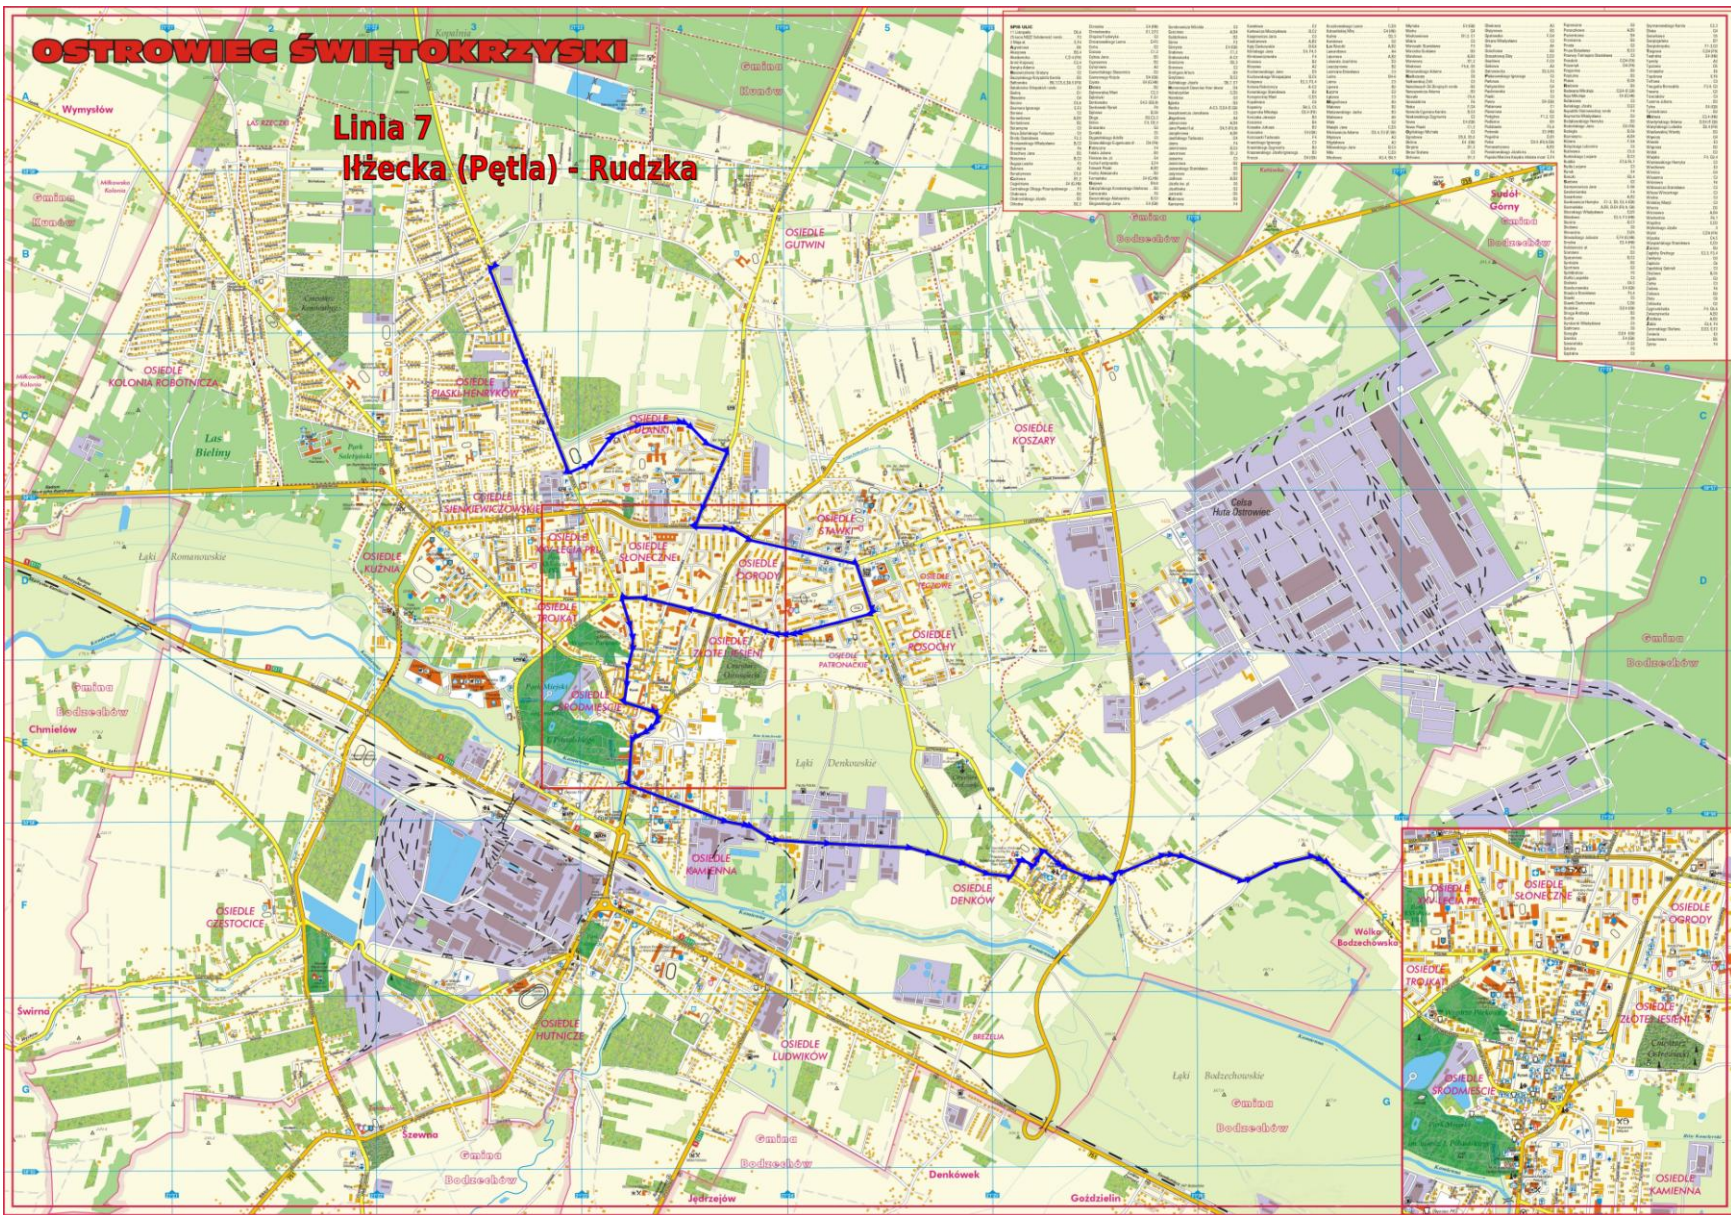

OSTROWIEC ŚWIĘTOKRZYSKI

Linia 1

Baza Operatora - Kolonia Robotnicza - Paulinów

OSTROWIEC ŚWIĘTOKRZYSKI

Linia 2 Baza Operatora - Iłżecka - Szpital - Zyguntówka

OSIEDLE		Kilometr		Prędkość		Czas przejazdu	
Nazwa	Adres	Start	Stop	km/h	min	sec	min
OSIEDLE KOLONIA ROBOTNICZA
OSIEDLE IŁŻECKA
OSIEDLE SZPITALA
OSIEDLE ZYGUNTÓWKA

OSTROWIEC ŚWIĘTOKRZYSKI

Linia 8 Miodowa - Żabia - Miodowa

OSTROWIEC ŚWIĘTOKRZYSKI

Linia 9 Szpital - Kąty Denkowskie

nr linii	nr przystanku	nazwa przystanku	odległość (m)	nr linii	nr przystanku	nazwa przystanku	odległość (m)
9	1	Szpital	0	9	1	Szpital	0
9	2	Osiedle Sienkiewiczowskie	150	9	2	Osiedle Sienkiewiczowskie	150
9	3	Osiedle Słoneczne	300	9	3	Osiedle Słoneczne	300
9	4	Osiedle Porodowy	450	9	4	Osiedle Porodowy	450
9	5	Osiedle Prokaj	600	9	5	Osiedle Prokaj	600
9	6	Osiedle Kamieńna	750	9	6	Osiedle Kamieńna	750
9	7	Osiedle Hutnicze	900	9	7	Osiedle Hutnicze	900
9	8	Osiedle Ludwików	1050	9	8	Osiedle Ludwików	1050
9	9	Osiedle Denków	1200	9	9	Osiedle Denków	1200
9	10	Osiedle Kozary	1350	9	10	Osiedle Kozary	1350
9	11	Osiedle Glutwin	1500	9	11	Osiedle Glutwin	1500
9	12	Osiedle Kąty Denkowskie	1650	9	12	Osiedle Kąty Denkowskie	1650