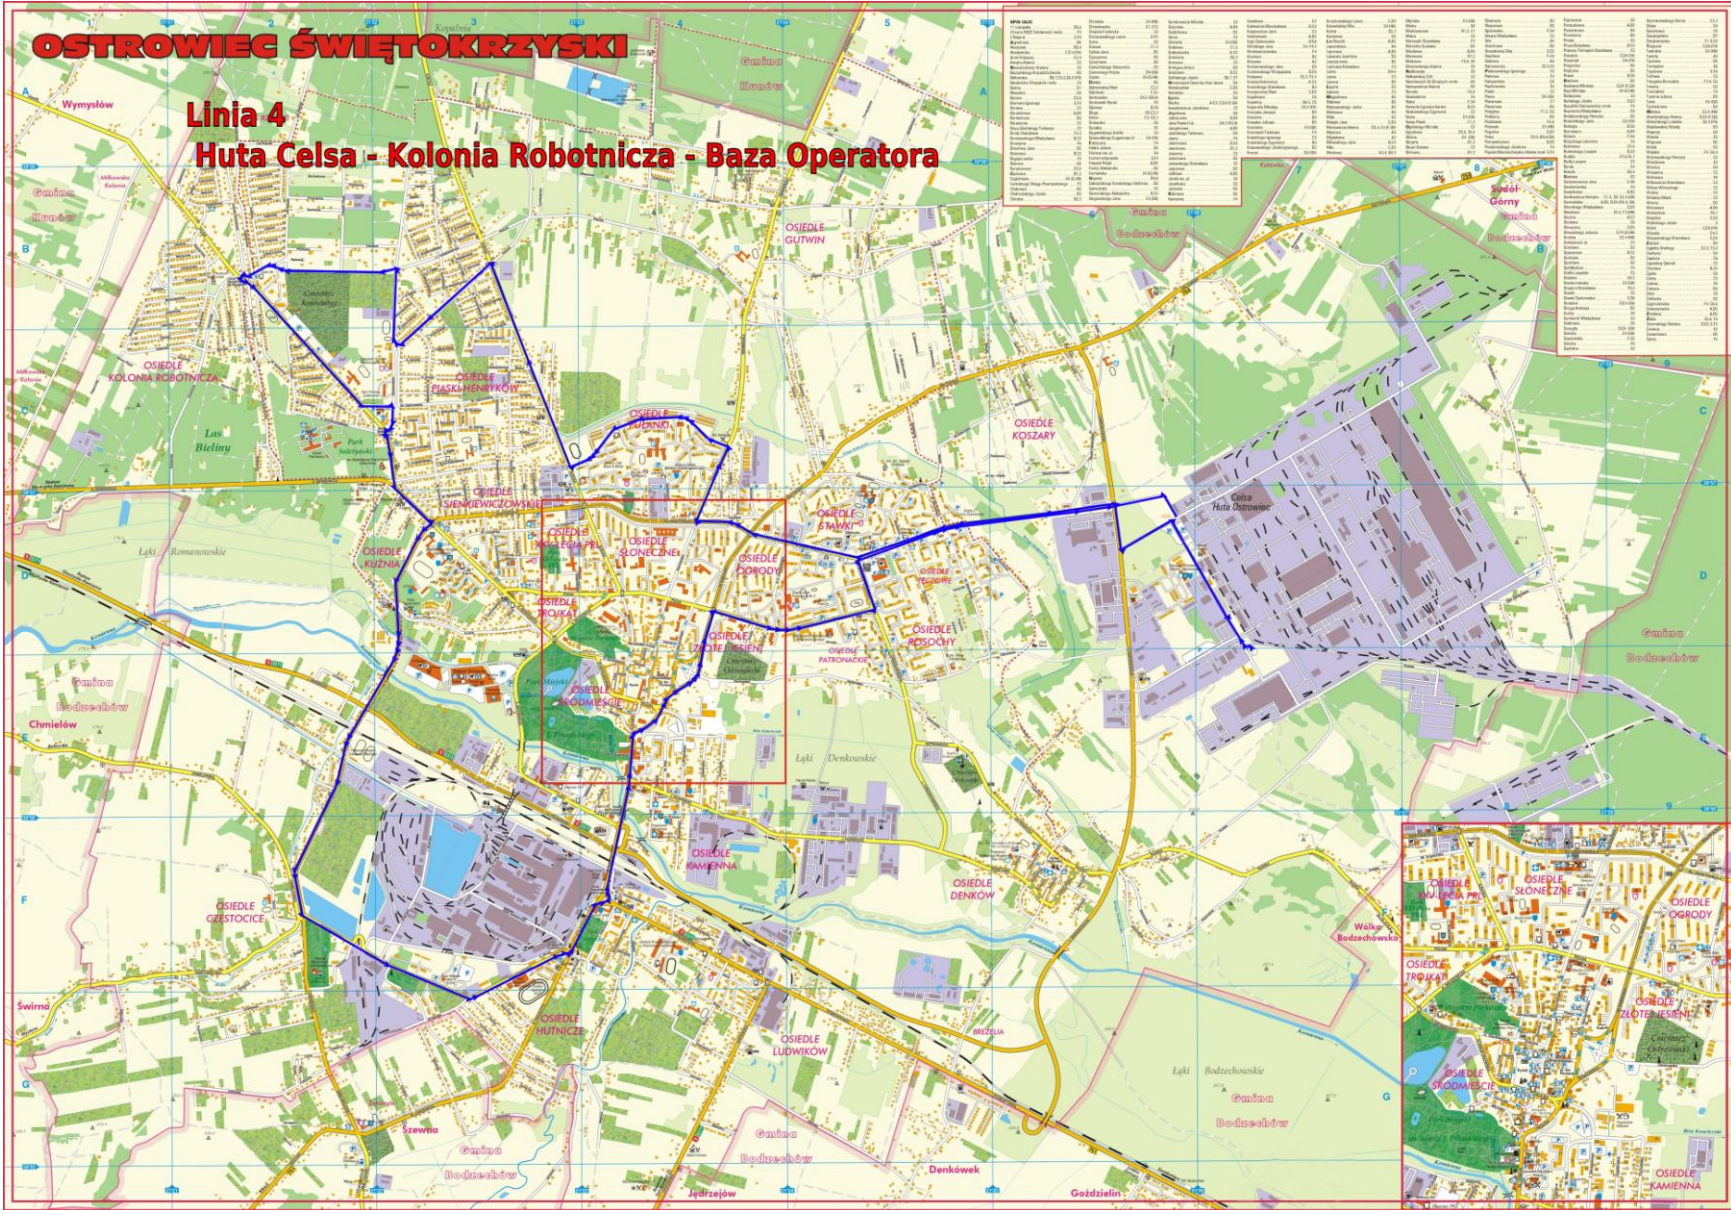

Stacja	Przewidywany czas przejazdu (min)	Przewidywany koszt (zł)	Przewidywana liczba pasażerów (osób)
Stacja 1	...	...	...
Stacja 2	...	...	...
Stacja 3	...	...	...
Stacja 4	...	...	...
Stacja 5	...	...	...
Stacja 6	...	...	...
Stacja 7	...	...	...
Stacja 8	...	...	...
Stacja 9	...	...	...
Stacja 10	...	...	...
Stacja 11	...	...	...
Stacja 12	...	...	...
Stacja 13	...	...	...
Stacja 14	...	...	...
Stacja 15	...	...	...
Stacja 16	...	...	...
Stacja 17	...	...	...
Stacja 18	...	...	...
Stacja 19	...	...	...
Stacja 20	...	...	...
Stacja 21	...	...	...
Stacja 22	...	...	...
Stacja 23	...	...	...
Stacja 24	...	...	...
Stacja 25	...	...	...
Stacja 26	...	...	...
Stacja 27	...	...	...
Stacja 28	...	...	...
Stacja 29	...	...	...
Stacja 30	...	...	...
Stacja 31	...	...	...
Stacja 32	...	...	...
Stacja 33	...	...	...
Stacja 34	...	...	...
Stacja 35	...	...	...
Stacja 36	...	...	...
Stacja 37	...	...	...
Stacja 38	...	...	...
Stacja 39	...	...	...
Stacja 40	...	...	...
Stacja 41	...	...	...
Stacja 42	...	...	...
Stacja 43	...	...	...
Stacja 44	...	...	...
Stacja 45	...	...	...
Stacja 46	...	...	...
Stacja 47	...	...	...
Stacja 48	...	...	...
Stacja 49	...	...	...
Stacja 50	...	...	...
Stacja 51	...	...	...
Stacja 52	...	...	...
Stacja 53	...	...	...
Stacja 54	...	...	...
Stacja 55	...	...	...
Stacja 56	...	...	...
Stacja 57	...	...	...
Stacja 58	...	...	...
Stacja 59	...	...	...
Stacja 60	...	...	...
Stacja 61	...	...	...
Stacja 62	...	...	...
Stacja 63	...	...	...
Stacja 64	...	...	...
Stacja 65	...	...	...
Stacja 66	...	...	...
Stacja 67	...	...	...
Stacja 68	...	...	...
Stacja 69	...	...	...
Stacja 70	...	...	...
Stacja 71	...	...	...
Stacja 72	...	...	...
Stacja 73	...	...	...
Stacja 74	...	...	...
Stacja 75	...	...	...
Stacja 76	...	...	...
Stacja 77	...	...	...
Stacja 78	...	...	...
Stacja 79	...	...	...
Stacja 80	...	...	...
Stacja 81	...	...	...
Stacja 82	...	...	...
Stacja 83	...	...	...
Stacja 84	...	...	...
Stacja 85	...	...	...
Stacja 86	...	...	...
Stacja 87	...	...	...
Stacja 88	...	...	...
Stacja 89	...	...	...
Stacja 90	...	...	...
Stacja 91	...	...	...
Stacja 92	...	...	...
Stacja 93	...	...	...
Stacja 94	...	...	...
Stacja 95	...	...	...
Stacja 96	...	...	...
Stacja 97	...	...	...
Stacja 98	...	...	...
Stacja 99	...	...	...
Stacja 100	...	...	...