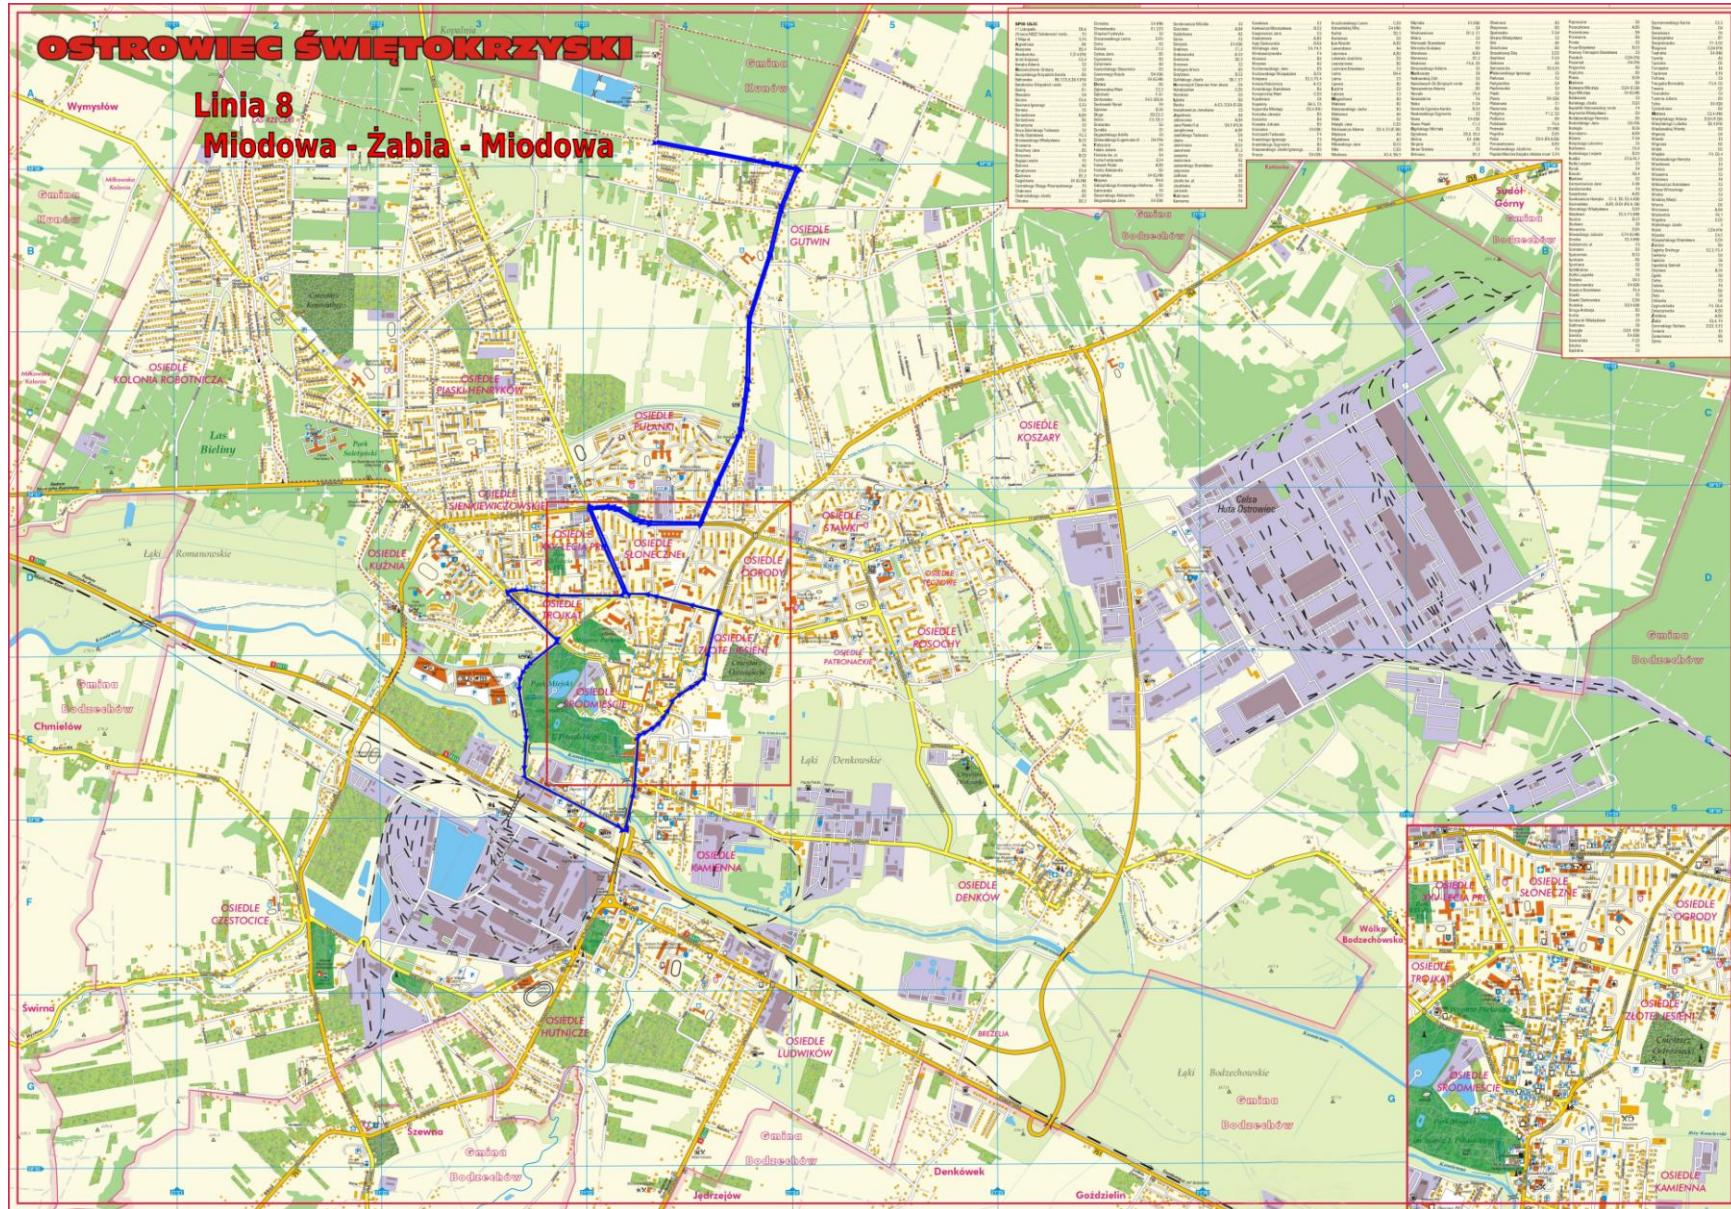

OSTROWIEC ŚWIĘTOKRZYSKI

Linia 1

Baza Operatora - Kolonia Robotnicza - Paulinów

OSTROWIEC ŚWIĘTOKRZYSKI

Linia 2 Baza Operatora - Iłżecka - Szpital - Zyguntówka

OSIEDLE		Kilometr		Prędkość		Czas przejazdu	
Nazwa	Adres	Start	Stop	km/h	min	sec	min
OSIEDLE KOLONIA ROBOTNICZA
OSIEDLE IŁŻECKA
OSIEDLE SZPITALA
OSIEDLE ZYGUNTÓWKA

OSTROWIEC ŚWIĘTOKRZYSKI

Linia 8 Miodowa - Żabia - Miodowa

OSTROWIEC ŚWIĘTOKRZYSKI

Linia 9 Szpital - Kąty Denkowskie

nr linii	nr przystanku	nazwa przystanku	odległość (m)	nr linii	nr przystanku	nazwa przystanku	odległość (m)
9	1	Szpital	0	9	1	Szpital	0
9	2	Osiedle Sienkiewiczowskie	150	9	2	Osiedle Sienkiewiczowskie	150
9	3	Osiedle Słoneczne	300	9	3	Osiedle Słoneczne	300
9	4	Osiedle Porodowy	450	9	4	Osiedle Porodowy	450
9	5	Osiedle Prokaj	600	9	5	Osiedle Prokaj	600
9	6	Osiedle Kamieńna	750	9	6	Osiedle Kamieńna	750
9	7	Osiedle Hutnicze	900	9	7	Osiedle Hutnicze	900
9	8	Osiedle Ludwików	1050	9	8	Osiedle Ludwików	1050
9	9	Osiedle Denków	1200	9	9	Osiedle Denków	1200
9	10	Osiedle Kozary	1350	9	10	Osiedle Kozary	1350
9	11	Osiedle Glutwin	1500	9	11	Osiedle Glutwin	1500
9	12	Osiedle Kąty Denkowskie	1650	9	12	Osiedle Kąty Denkowskie	1650