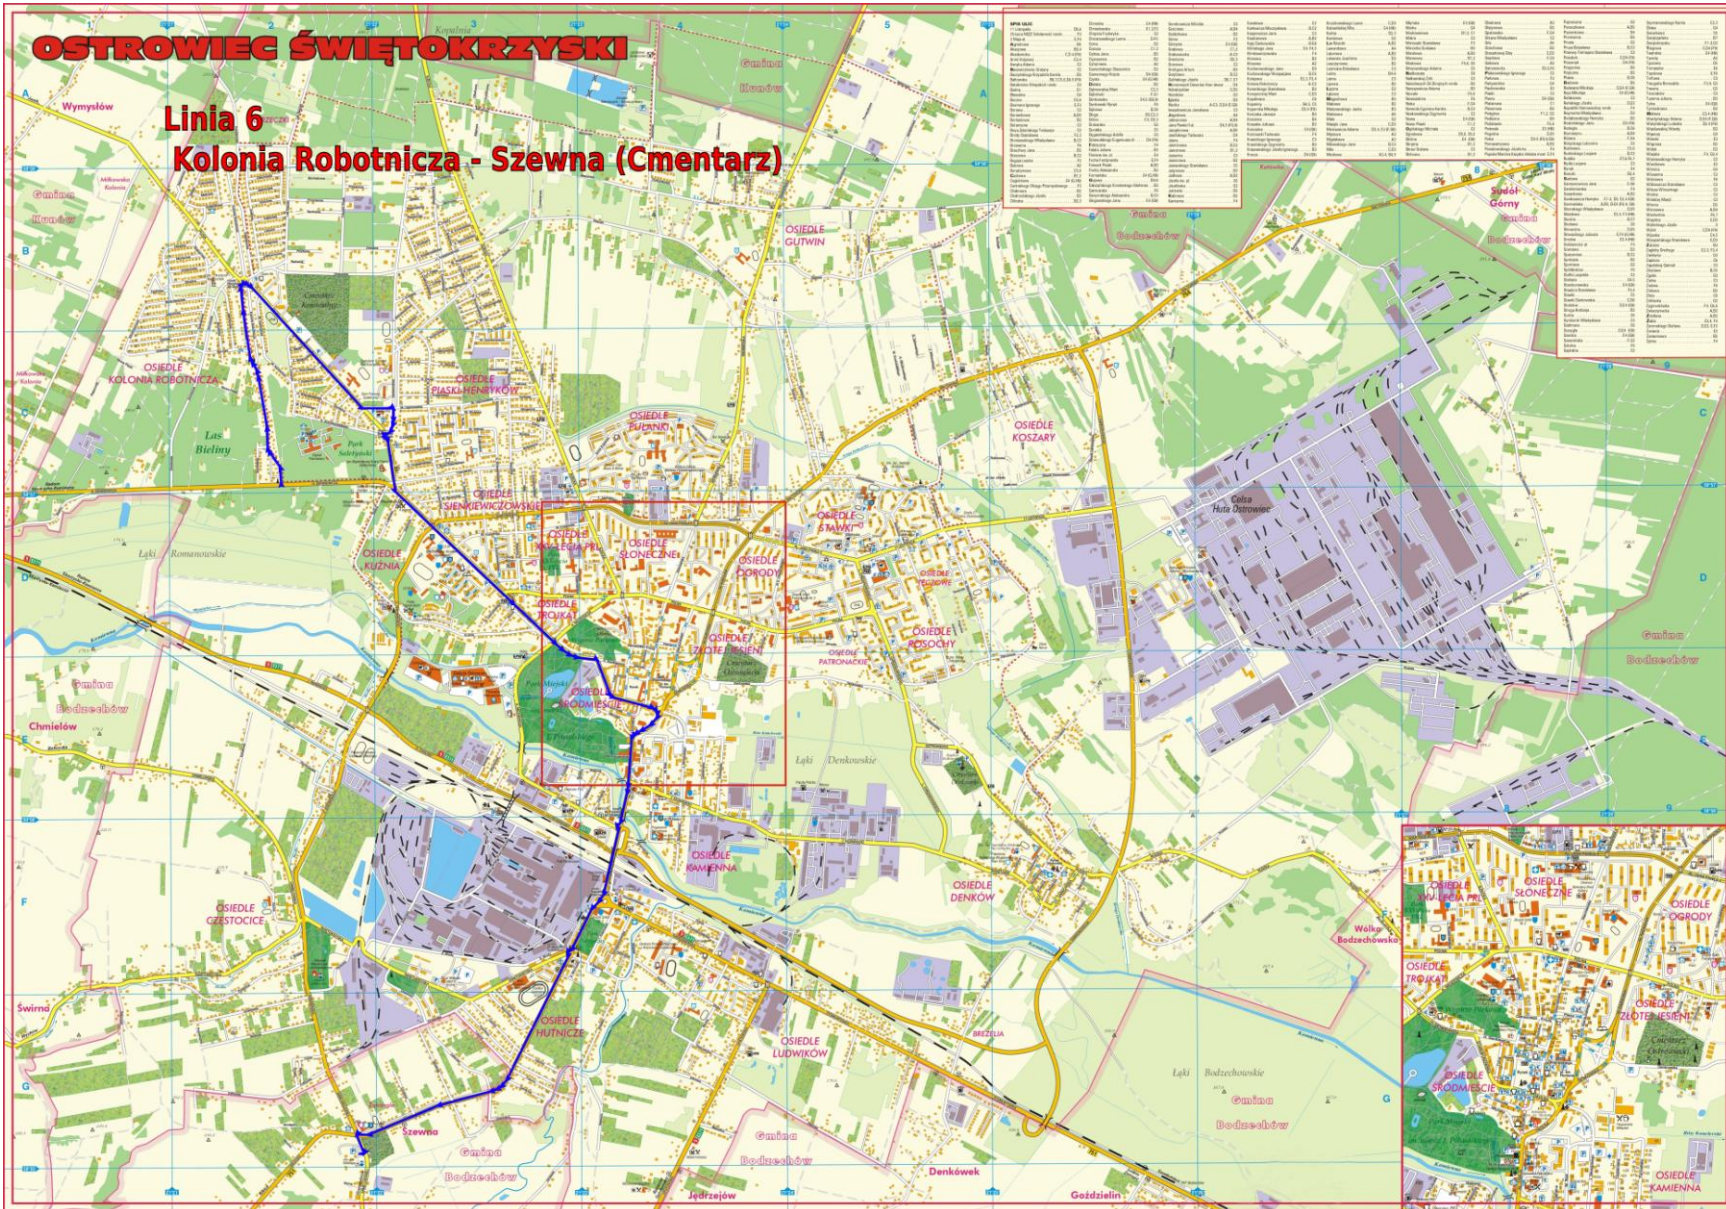

OSTROWIEC ŚWIĘTOKRZYSKI

Linia 6 Kolonia Robotnicza - Szewna (Cmentarz)