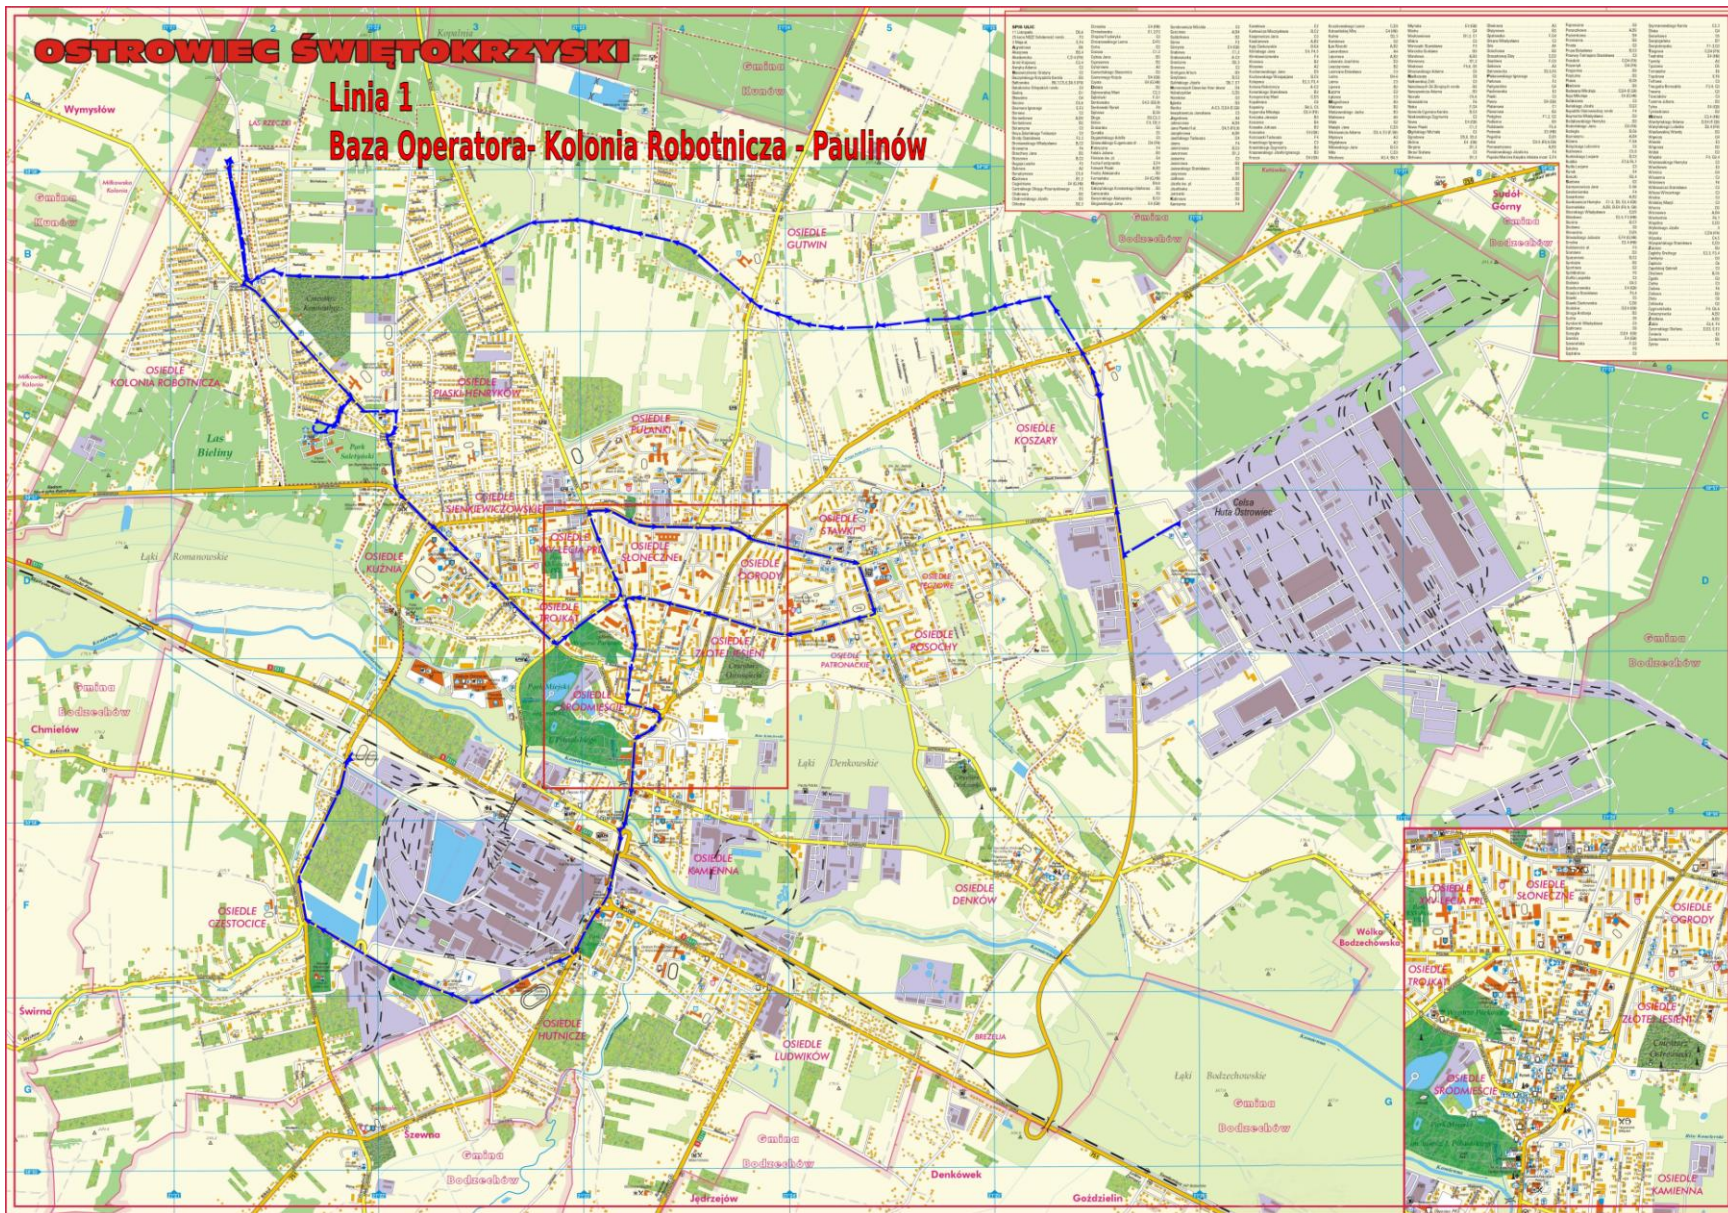

OSTROWIEC ŚWIĘTOKRZYSKI

Linia 1

Baza Operatora - Kolonia Robotnicza - Paulinów

OSTROWIEC ŚWIĘTOKRZYSKI

Linia 2 Baza Operatora - Iłżecka - Szpital - Zyguntówka

OSIEDLE		Kilometr		Prędkość		Czas przejazdu	
Nazwa	Adres	Start	Stop	km/h	min	sec	min
OSIEDLE KOLONIA ROBOTNICZA
OSIEDLE IŁŻECKA
OSIEDLE SZPITALA
OSIEDLE ZYGUNTÓWKA

OSTROWIEC ŚWIĘTOKRZYSKI

Linia 8 Miodowa - Żabia - Miodowa

OSTROWIEC ŚWIĘTOKRZYSKI

Linia 9 Szpital - Kąty Denkowskie

nr linii	nr przystanku	nazwa przystanku	odległość (m)	nr linii	nr przystanku	nazwa przystanku	odległość (m)
9	1	Szpital	0	9	1	Szpital	0
9	2	Osiedle Sienkiewiczowskie	150	9	2	Osiedle Sienkiewiczowskie	150
9	3	Osiedle Słoneczne	300	9	3	Osiedle Słoneczne	300
9	4	Osiedle Porodowy	450	9	4	Osiedle Porodowy	450
9	5	Osiedle Prokaj	600	9	5	Osiedle Prokaj	600
9	6	Osiedle Kamieńna	750	9	6	Osiedle Kamieńna	750
9	7	Osiedle Hutnicze	900	9	7	Osiedle Hutnicze	900
9	8	Osiedle Ludwików	1050	9	8	Osiedle Ludwików	1050
9	9	Osiedle Denków	1200	9	9	Osiedle Denków	1200
9	10	Osiedle Kozary	1350	9	10	Osiedle Kozary	1350
9	11	Osiedle Glutwin	1500	9	11	Osiedle Glutwin	1500
9	12	Osiedle Kąty Denkowskie	1650	9	12	Osiedle Kąty Denkowskie	1650

OSTROWIEC ŚWIĘTOKRZYSKI

Linia 11 Rudzka - Szpital