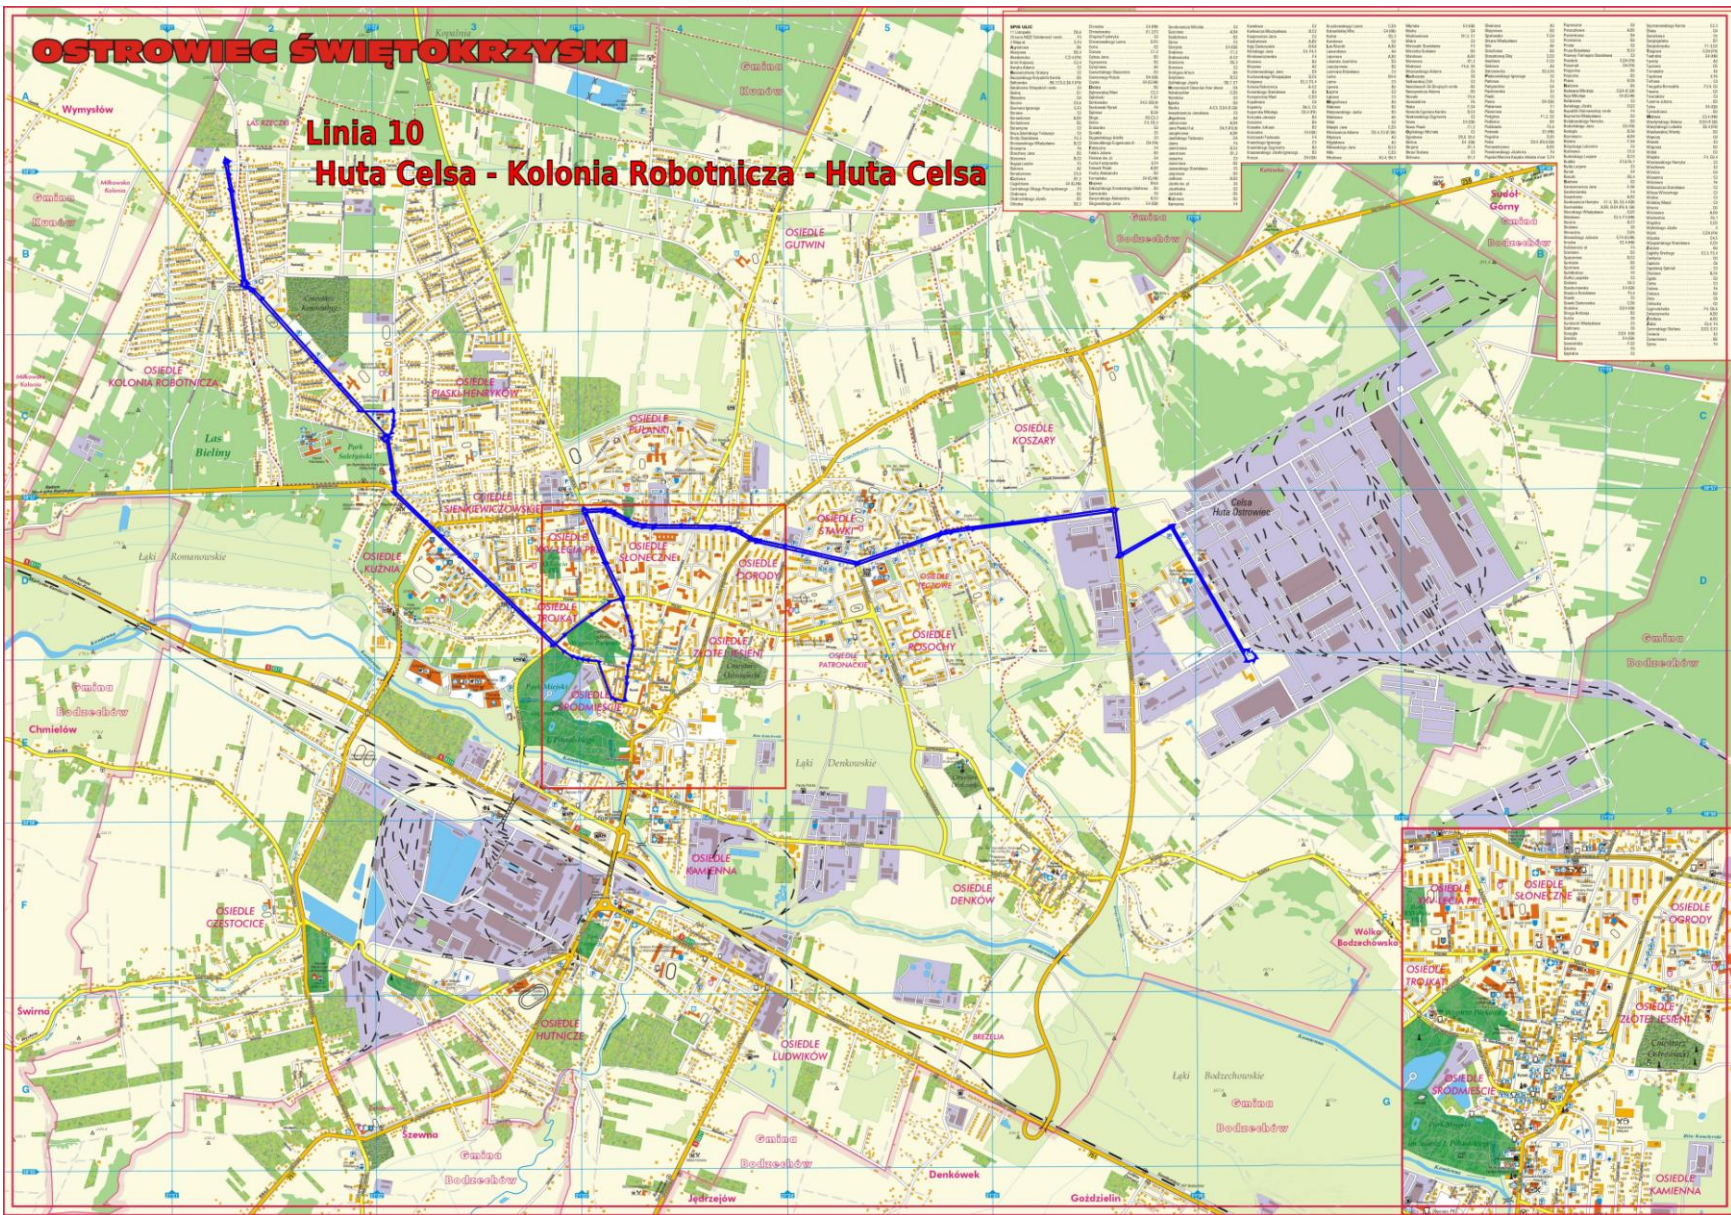

Stacja	1	2	3	4	5	6	7	8	9	10	11	12	13	14	15	16	17	18	19	20	21	22	23	24	25	26	27	28	29	30	31	32	33	34	35	36	37	38	39	40	41	42	43	44	45	46	47	48	49	50	51	52	53	54	55	56	57	58	59	60	61	62	63	64	65	66	67	68	69	70	71	72	73	74	75	76	77	78	79	80	81	82	83	84	85	86	87	88	89	90	91	92	93	94	95	96	97	98	99	100																																																																																																			
Wymysłów	0:00	0:05	0:10	0:15	0:20	0:25	0:30	0:35	0:40	0:45	0:50	0:55	1:00	1:05	1:10	1:15	1:20	1:25	1:30	1:35	1:40	1:45	1:50	1:55	2:00	2:05	2:10	2:15	2:20	2:25	2:30	2:35	2:40	2:45	2:50	2:55	3:00	3:05	3:10	3:15	3:20	3:25	3:30	3:35	3:40	3:45	3:50	3:55	4:00	4:05	4:10	4:15	4:20	4:25	4:30	4:35	4:40	4:45	4:50	4:55	5:00	5:05	5:10	5:15	5:20	5:25	5:30	5:35	5:40	5:45	5:50	5:55	6:00	6:05	6:10	6:15	6:20	6:25	6:30	6:35	6:40	6:45	6:50	6:55	7:00	7:05	7:10	7:15	7:20	7:25	7:30	7:35	7:40	7:45	7:50	7:55	8:00	8:05	8:10	8:15	8:20	8:25	8:30	8:35	8:40	8:45	8:50	8:55	9:00	9:05	9:10	9:15	9:20	9:25	9:30	9:35	9:40	9:45	9:50	9:55	10:00	10:05	10:10	10:15	10:20	10:25	10:30	10:35	10:40	10:45	10:50	10:55	11:00	11:05	11:10	11:15	11:20	11:25	11:30	11:35	11:40	11:45	11:50	11:55	12:00	12:05	12:10	12:15	12:20	12:25	12:30	12:35	12:40	12:45	12:50	12:55	13:00	13:05	13:10	13:15	13:20	13:25	13:30	13:35	13:40	13:45	13:50	13:55	14:00	14:05	14:10	14:15	14:20	14:25	14:30	14:35	14:40	14:45	14:50	14:55	15:00	15:05	15:10	15:15	15:20	15:25	15:30	15:35	15:40	15:45	15:50	15:55	16:00	16:05	16:10	16:15	16:20	16:25	16:30