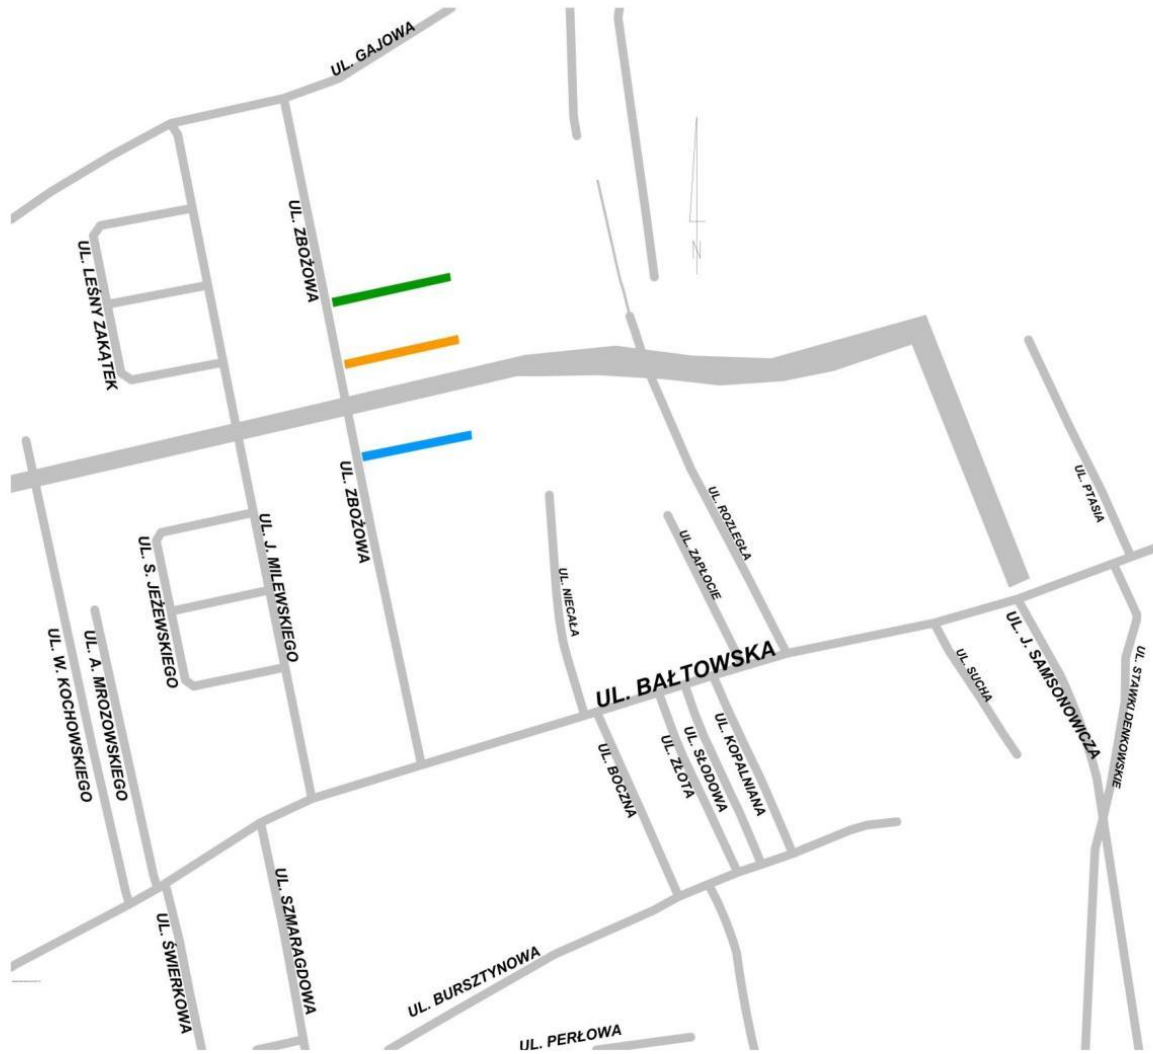

Załącznik do uchwały Nr XXVIII/4/2020
Rady Miasta Ostrowca Świętokrzyskiego
z dnia 12 lutego 2020 r.

Przewodnicząca Rady Miasta
Ostrowca Świętokrzyskiego
Irena Renduda - Dudek